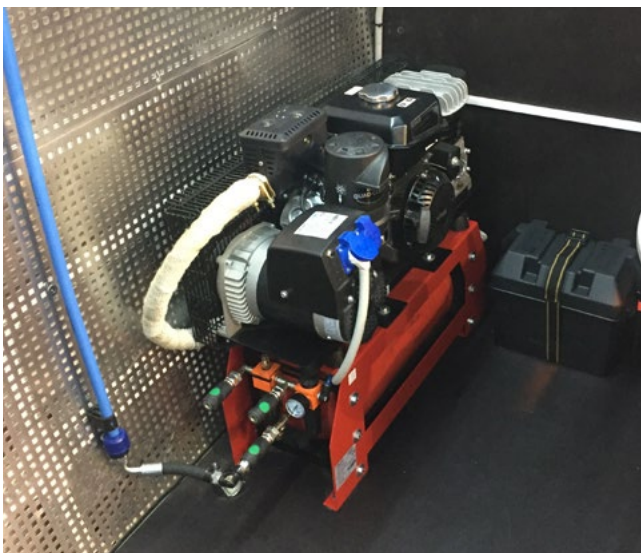

TALLERES MÓVILES

velyen

FURGONETAS PERSONALIZADAS A TUS NECESIDADES