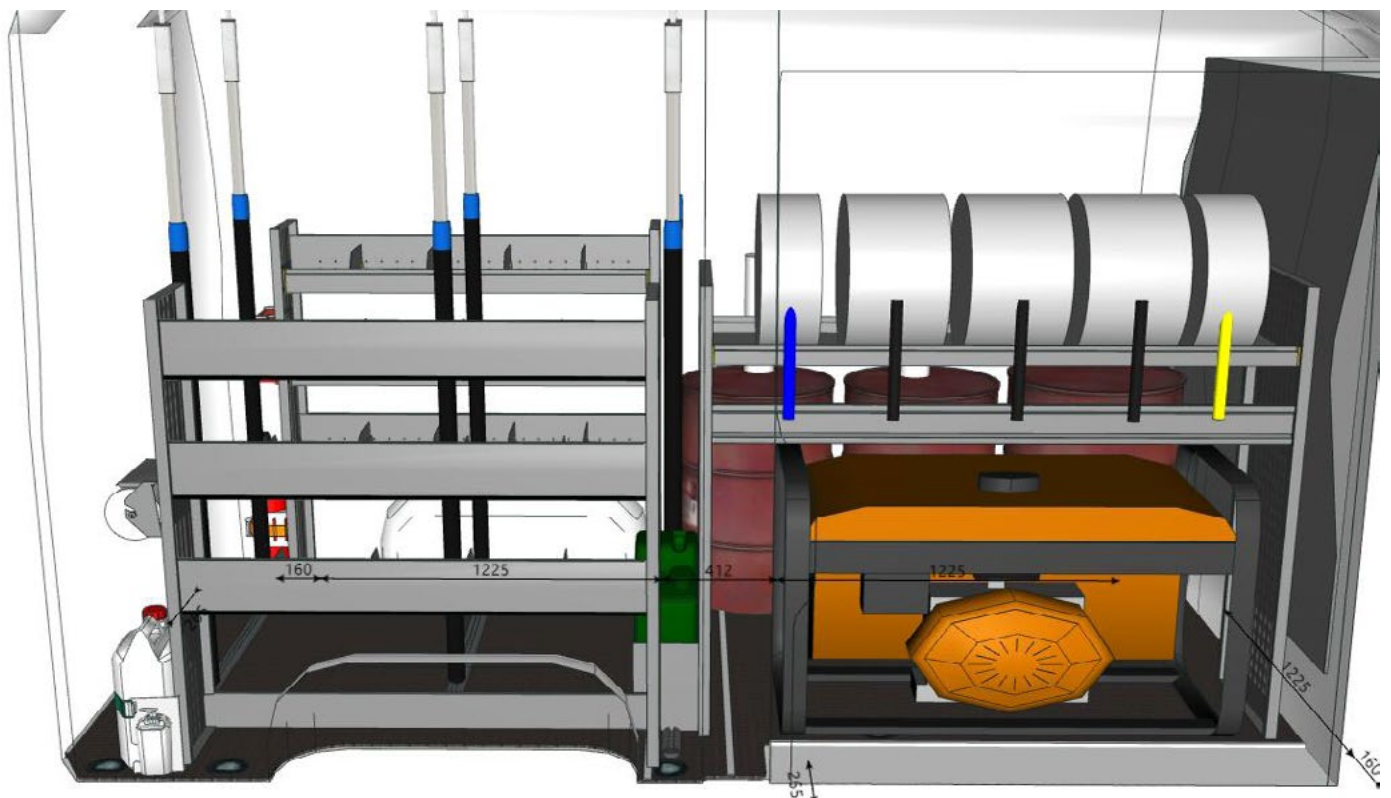

LO ADAPTAMOS A TUS NECESIDADES