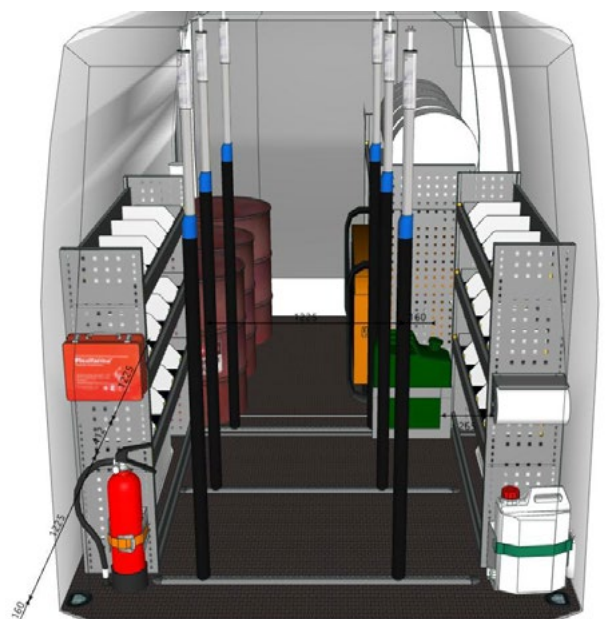

LO ADAPTAMOS A TUS NECESIDADES