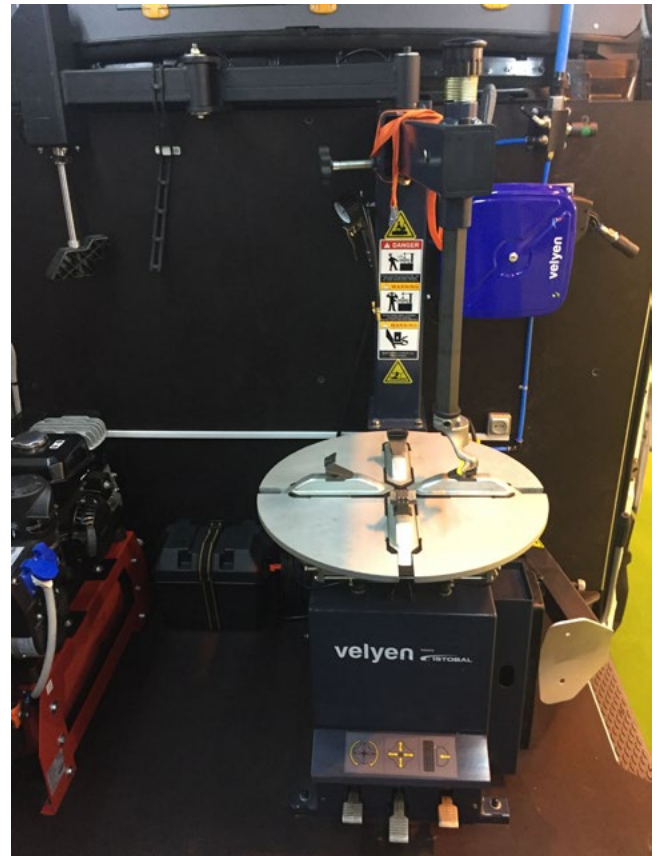

TALLERES MÓVILES

velyen

FURGONETAS PERSONALIZADAS A TUS NECESIDADES